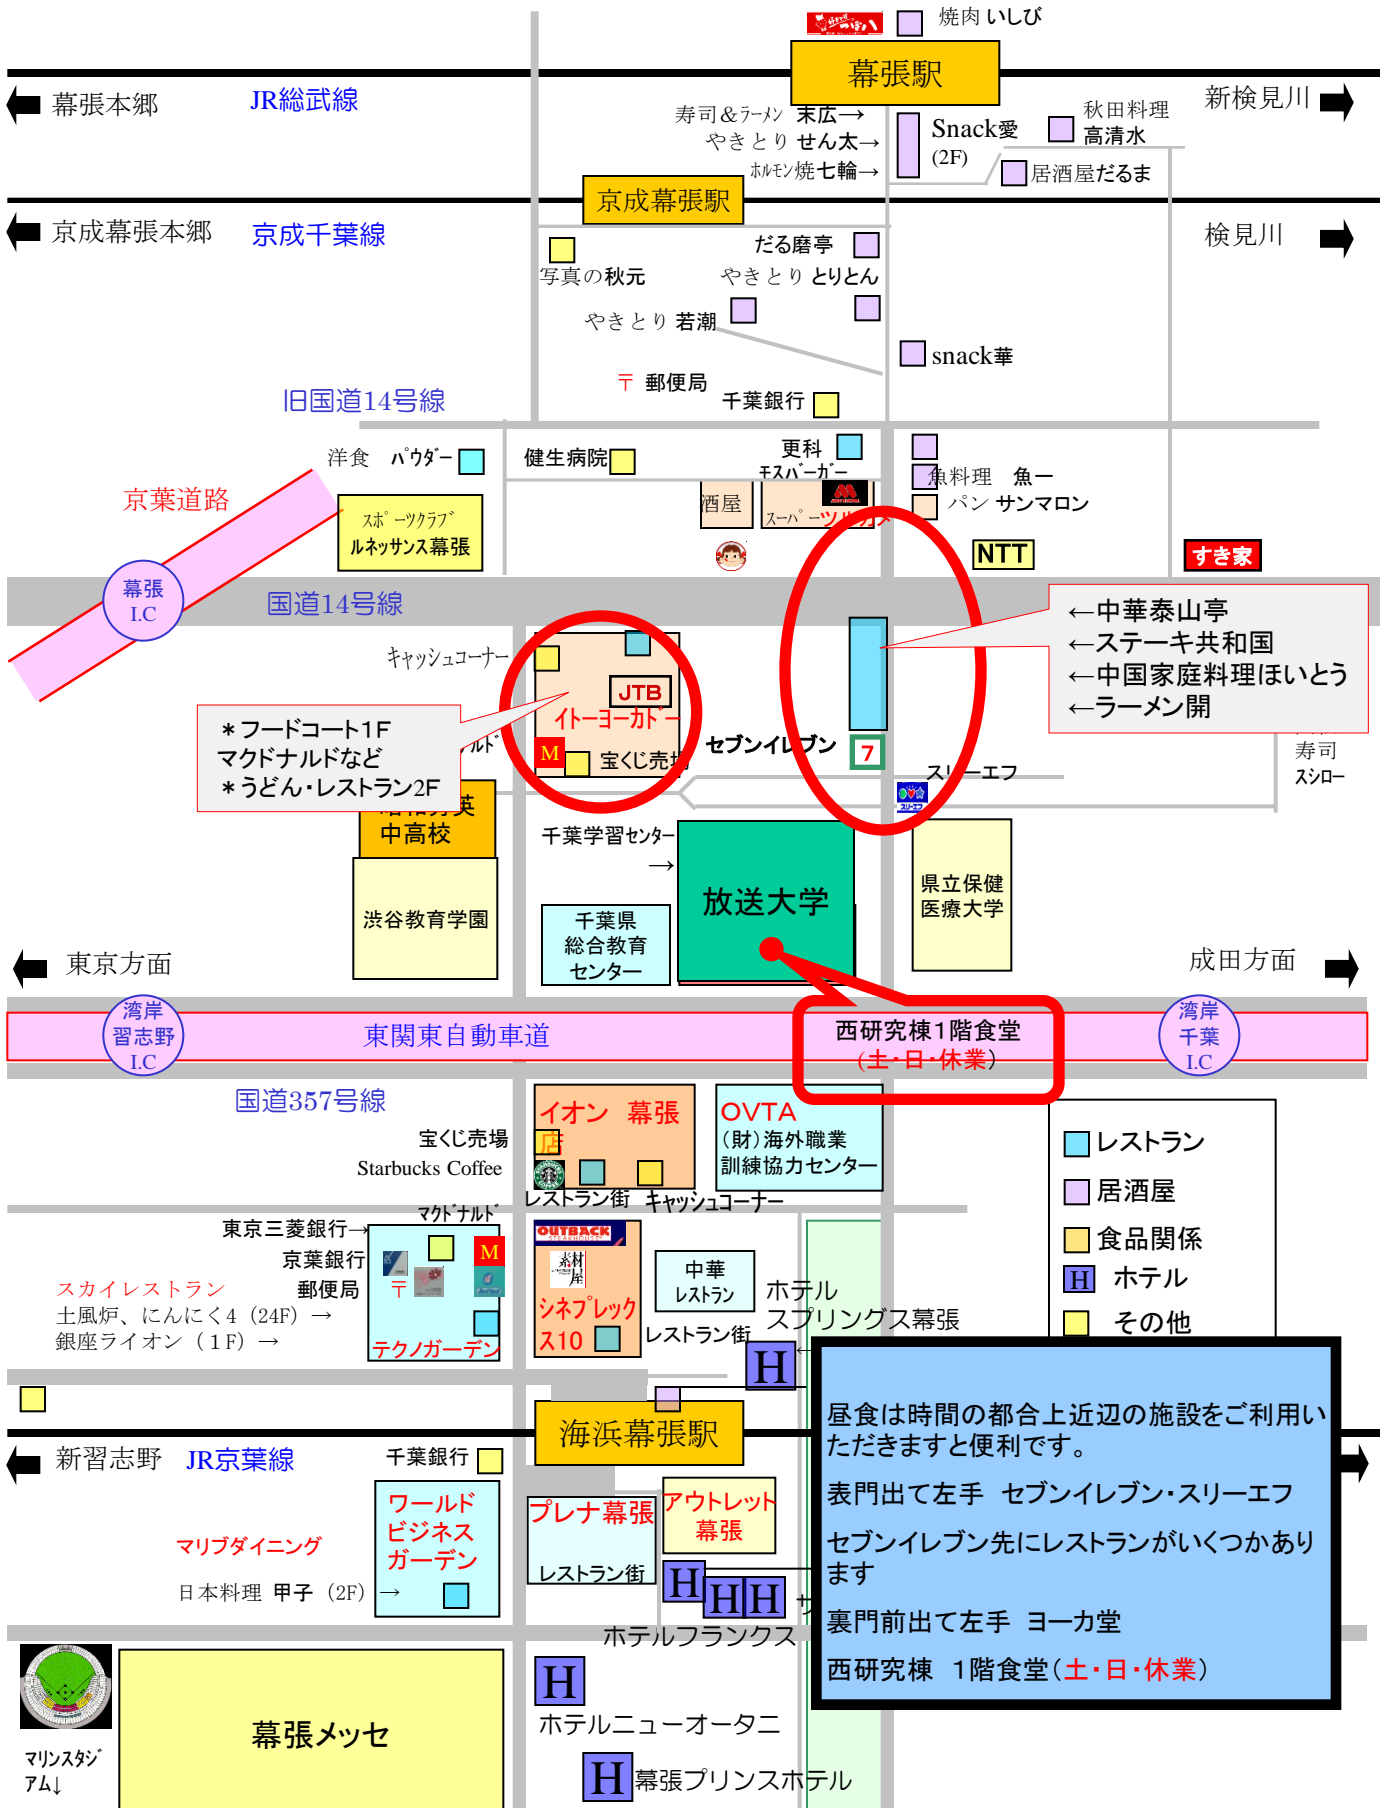

放送大学周辺地図

*フードコート1F
マクドナルドなど
*うどん・レストラン2F

- ← 中華泰山亭
- ← ステーキ共和国
- ← 中国家庭料理ほいとう
- ← ラーメン開

西研究棟1階食堂
(土・日・休業)

昼食は時間の都合上近辺の施設をご利用いただきますと便利です。
表門出て左手 セブンイレブン・スリーエフ
セブンイレブン先にレストランがいくつかあります
裏門前出て左手 ヨーカ堂
西研究棟 1階食堂(土・日・休業)

幕張メッセ